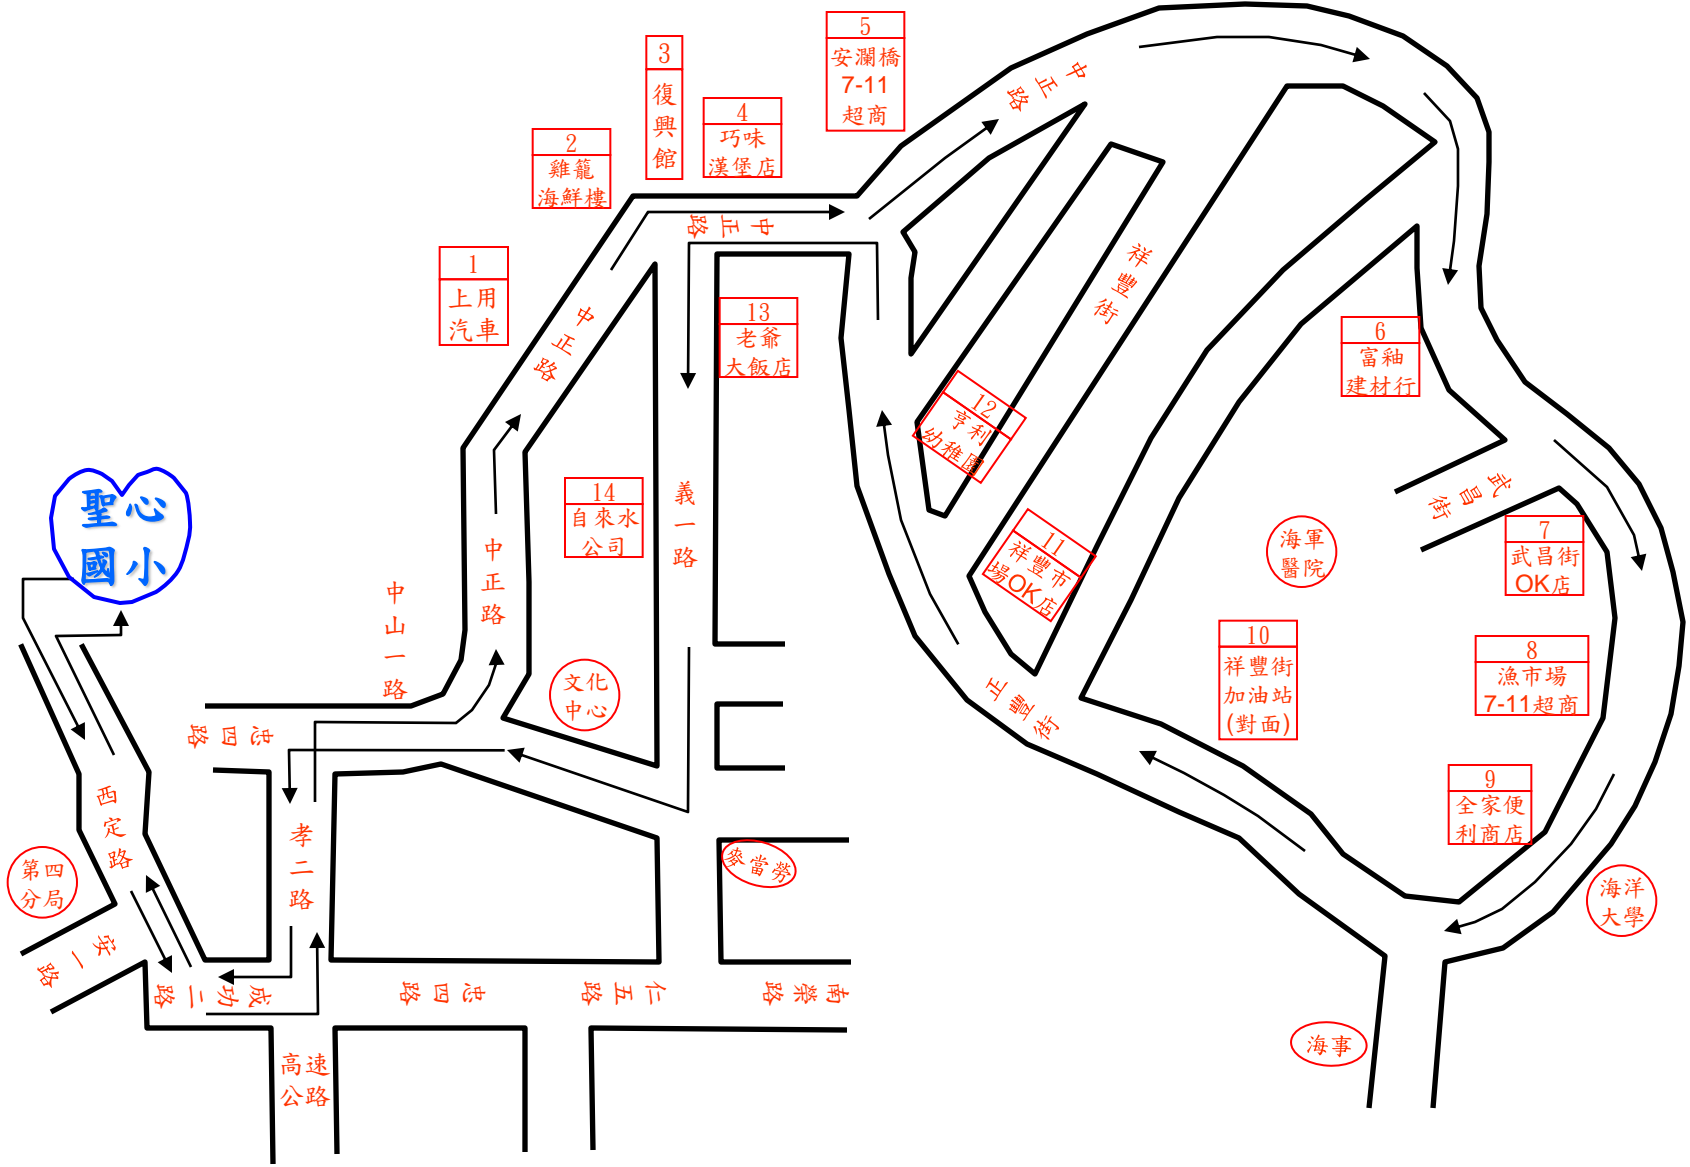

# 聖心小學 乙車 路線圖

聖心國小

文化中心

光華國宅

愛當勞

電信局

往救國團

阿忠檳榔

舊主普壇

1 東和大樓

2 華南銀行

3 仁一路泰式餐廳

4 宜人行

5 劉銘傳路口

6 愛九路口

7 彰化銀行

8 匯豐汽車

9 台新銀行

10 舊主普壇

11 阿忠檳榔

12 中山橋頭

13 舊中山區公所對面

14 中山二路加油站

15 中華路 公車站牌

16 全國 加油站

17 經國學院對面

18 北基 加油站

中山 高中